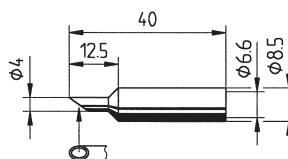

Наимен-ие	A (мм)	b (мм)	B (мм)	λ(град.)
832DD	1,0	11,0	38,5	60,0
832FD	2,0	12,5	40,0	45,0
832ND	4,0	12,5	40,0	45,0
832TD	3,0	12,5	40,0	45,0

ПАЙЛЬНЫЕ ЖАЛА И НАСАДКИ

832ED

Наименование	A (мм)	b (мм)	B (мм)
832CD	2,2	18,5	46,0
832ED	3,2	18,5	46,0
832KD	2,2	27,5	55,0
832YD	1,6	27,5	55,0

8520D

832PW

832RD

Наименование	A (мм)	B (мм)	C (мм)
832RD	5,0	50,0	1,4
832WD	2,5	50,0	1,0

842SD

Наименование	A (мм)	b (мм)	B (мм)
832BD	1,0	18,5	46,0
832SD	0,8	27,5	55,0
832UD	0,4	27,5	55,0

832VD

832ZD