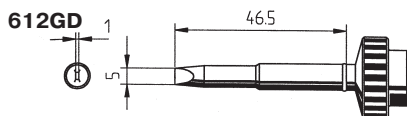

Наименование	A (мм)	B (мм)
612BD	1,0	52,5
612SD	0,4	52,5
612UD	0,8	49,0