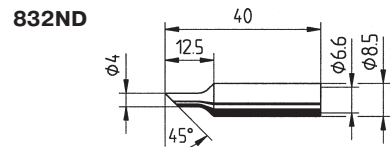

Для для очистки контактных площадок от припоя с помощью ослетки WICK

832 серия

Наименование	A (мм)	b (мм)	B (мм)
832BD	1,0	18,5	46
832SD	0,8	27,5	55
832UD	0,4	27,5	55

Наименование	Тип демонтируемой панели
832C8	DIP-8
832C14	DIP-14
832C16	DIP-16

Наимен-ие	A (мм)	b (мм)	B (мм)	λ(град.)
832DD	1,0	11,0	38,5	60,0
832FD	2,0	12,5	40,0	45,0
832ND	4,0	12,5	40,0	45,0
832TD	3,0	12,5	40,0	45,0

ПАЙЛЬНЫЕ ЖАЛА И НАСАДКИ

832ED

Наименование	A (мм)	b (мм)	B (мм)
832CD	2,2	18,5	46,0
832ED	3,2	18,5	46,0
832KD	2,2	27,5	55,0
832YD	1,6	27,5	55,0