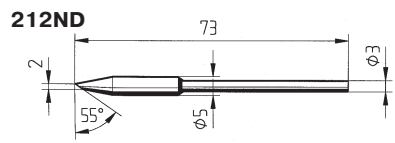

ПАЯЛЬНЫЕ ЖАЛА И НАСАДКИ

172 серия

Наименование	A (мм)
172BD	1,1

Наименование	A (мм)
172KD	3,1

Наименование	A (мм)
172LD	4,1

212 серия

Наименование	A (мм)	B (мм)	D (мм)
212AD	1,0	75,0	5,0
212BD	0,4	75,0	4,0
212SD	0,2	72,5	4,0

Наименование	A (мм)	B (мм)	D (мм)
212CD	1,0	74,0	4,0
212ED	1,8	72,0	4,0
212FD	2,2	75,0	5,0
212GD	3,2	75,0	5,0
212KD	1,8	74,0	4,0
212VD	5,0	75,0	5,0

Наим-ние	A (мм)	B (мм)	D (мм)	λ(град.)
212ID	0,6	75,0	5,0	30,0
212RD	0,2	72,0	4,0	40,0

Наименование	A (мм)
212WD	1,6

422 серия

Ширина грани

1. 422FD1 - 10,0мм
   - 422FD2 - 15,0мм
   - 422FD3 - 7,5мм
   - 422FD4 - 12,5мм
   - 422FD5 - 17,5мм
   - 422FD6 - 20,0мм
   - 422FD7 - 25,0мм
   - 422FD8 - 27,5мм
   - 422FD9 - 40,0мм
2. (комплект 2 шт.)

Ширина граней

1. 422QD1 - 12,5x12,5 мм
   - 422QD2 - 25,0x25,0 мм
   - 422QD3 - 17,5x17,5 мм
   - 422QD4 - 20,0x20,0 мм
   - 422QD5 - 10,0x10,0 мм
   - 422QD6 - 15,0x15,0 мм
   - 422QD7 - 30,0x30,0 мм
   - 422RD1 - 22,5x16,5 мм
   - 422RD2 - 15,0x12,5 мм
2. (комплект 2 шт.)

612 серия

Наименование	A (мм)	B (мм)	C (мм)
612AD	1,6	49,0	0,6
612CD	1,0	49,0	0,4
612ED	3,2	46,5	0,7
612GD	5,0	46,5	1,0
612KD	2,4	49,0	0,7

Наименование	A (мм)	B (мм)
612BD	1,0	52,5
612SD	0,4	52,5
612UD	0,8	49,0

Для для очистки контактных площадок от припоя с помощью ослетки WICK

832 серия

Наименование	A (мм)	b (мм)	B (мм)
832BD	1,0	18,5	46
832SD	0,8	27,5	55
832UD	0,4	27,5	55

Наименование	Тип демонтируемой панели
832C8	DIP-8
832C14	DIP-14
832C16	DIP-16

Наимен-ие	A (мм)	b (мм)	B (мм)	λ(град.)
832DD	1,0	11,0	38,5	60,0
832FD	2,0	12,5	40,0	45,0
832ND	4,0	12,5	40,0	45,0
832TD	3,0	12,5	40,0	45,0