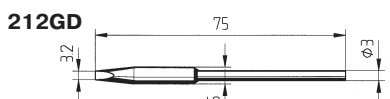

ПАЯЛЬНЫЕ ЖАЛА И НАСАДКИ

172 серия

Наименование	A (мм)
172BD	1,1

Наименование	A (мм)
172KD	3,1

Наименование	A (мм)
172LD	4,1

212 серия

Наименование	A (мм)	B (мм)	D (мм)
212AD	1,0	75,0	5,0
212BD	0,4	75,0	4,0
212SD	0,2	72,5	4,0

Наименование	A (мм)	B (мм)	D (мм)
212CD	1,0	74,0	4,0
212ED	1,8	72,0	4,0
212FD	2,2	75,0	5,0
212GD	3,2	75,0	5,0
212KD	1,8	74,0	4,0
212VD	5,0	75,0	5,0

Наим-ние	A (мм)	B (мм)	D (мм)	λ(град.)
212ID	0,6	75,0	5,0	30,0
212RD	0,2	72,0	4,0	40,0