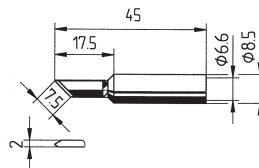

Наимен-ие	A (мм)	b (мм)	B (мм)	λ(град.)
832DD	1,0	11,0	38,5	60,0
832FD	2,0	12,5	40,0	45,0
832ND	4,0	12,5	40,0	45,0
832TD	3,0	12,5	40,0	45,0

ПАЙЛЬНЫЕ ЖАЛА И НАСАДКИ

832ED

Наименование	A (мм)	b (мм)	B (мм)
832CD	2,2	18,5	46,0
832ED	3,2	18,5	46,0
832KD	2,2	27,5	55,0
832YD	1,6	27,5	55,0

8520D

832PW

832RD

Наименование	A (мм)	B (мм)	C (мм)
832RD	5,0	50,0	1,4
832WD	2,5	50,0	1,0

842SD

Наименование	A (мм)	b (мм)	B (мм)
832BD	1,0	18,5	46,0
832SD	0,8	27,5	55,0
832UD	0,4	27,5	55,0

832VD

832ZD