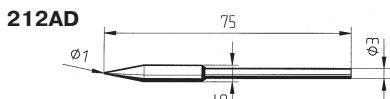

ПАЯЛЬНЫЕ ЖАЛА И НАСАДКИ

172 серия

Наименование	A (мм)
172BD	1,1

Наименование	A (мм)
172KD	3,1

Наименование	A (мм)
172LD	4,1

212 серия

Наименование	A (мм)	B (мм)	D (мм)
212AD	1,0	75,0	5,0
212BD	0,4	75,0	4,0
212SD	0,2	72,5	4,0

Наименование	A (мм)	B (мм)	D (мм)
212CD	1,0	74,0	4,0
212ED	1,8	72,0	4,0
212FD	2,2	75,0	5,0
212GD	3,2	75,0	5,0
212KD	1,8	74,0	4,0
212VD	5,0	75,0	5,0

Наим-ние	A (мм)	B (мм)	D (мм)	λ(град.)
212ID	0,6	75,0	5,0	30,0
212RD	0,2	72,0	4,0	40,0