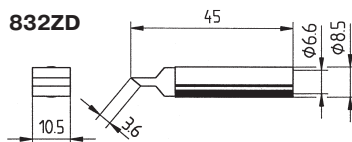

Наимен-ие	A (мм)	b (мм)	B (мм)	λ(град.)
832DD	1,0	11,0	38,5	60,0
832FD	2,0	12,5	40,0	45,0
832ND	4,0	12,5	40,0	45,0
832TD	3,0	12,5	40,0	45,0

ПАЙЛЬНЫЕ ЖАЛА И НАСАДКИ

832ED

Наименование	A (мм)	b (мм)	B (мм)
832CD	2,2	18,5	46,0
832ED	3,2	18,5	46,0
832KD	2,2	27,5	55,0
832YD	1,6	27,5	55,0

8520D

832PW

832RD

Наименование	A (мм)	B (мм)	C (мм)
832RD	5,0	50,0	1,4
832WD	2,5	50,0	1,0

842SD

Наименование	A (мм)	b (мм)	B (мм)
832BD	1,0	18,5	46,0
832SD	0,8	27,5	55,0
832UD	0,4	27,5	55,0

832VD

832ZD

842 серия

842BD

Наименование	A (мм)	b (мм)	B (мм)
842BD	1,0	15,0	42,5
842SD	0,8	27,0	55,0
842UD	0,4	27,0	55,0

842ED

Наимен-ие	A (мм)	b (мм)	B (мм)	C (мм)
842CD	2,2	15,0	42,5	1,0
842ED	3,2	15,0	42,5	1,0
842KD	2,2	28,0	55,0	1,0
842YD	1,6	10,0	37,5	0,6