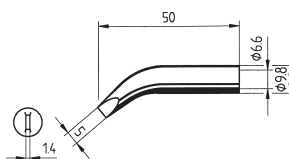

Наимен-ие	A (мм)	b (мм)	B (мм)	λ(град.)
832DD	1,0	11,0	38,5	60,0
832FD	2,0	12,5	40,0	45,0
832ND	4,0	12,5	40,0	45,0
832TD	3,0	12,5	40,0	45,0

ПАЙЛЬНЫЕ ЖАЛА И НАСАДКИ

832ED

Наименование	A (мм)	b (мм)	B (мм)
832CD	2,2	18,5	46,0
832ED	3,2	18,5	46,0
832KD	2,2	27,5	55,0
832YD	1,6	27,5	55,0

8520D

832PW

832RD

Наименование	A (мм)	B (мм)	C (мм)
832RD	5,0	50,0	1,4
832WD	2,5	50,0	1,0

842SD

Наименование	A (мм)	b (мм)	B (мм)
832BD	1,0	18,5	46,0
832SD	0,8	27,5	55,0
832UD	0,4	27,5	55,0

832VD

832ZD