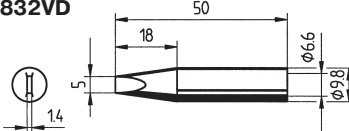

Наимен-ие	A (мм)	b (мм)	B (мм)	λ(град.)
832DD	1,0	11,0	38,5	60,0
832FD	2,0	12,5	40,0	45,0
832ND	4,0	12,5	40,0	45,0
832TD	3,0	12,5	40,0	45,0

ПАЙЛЬНЫЕ ЖАЛА И НАСАДКИ

832ED

Наименование	A (мм)	b (мм)	B (мм)
832CD	2,2	18,5	46,0
832ED	3,2	18,5	46,0
832KD	2,2	27,5	55,0
832YD	1,6	27,5	55,0

8520D

832PW

832RD

Наименование	A (мм)	B (мм)	C (мм)
832RD	5,0	50,0	1,4
832WD	2,5	50,0	1,0

842SD

Наименование	A (мм)	b (мм)	B (мм)
832BD	1,0	18,5	46,0
832SD	0,8	27,5	55,0
832UD	0,4	27,5	55,0

832VD

832ZD

842 серия

842BD

Наименование	A (мм)	b (мм)	B (мм)
842BD	1,0	15,0	42,5
842SD	0,8	27,0	55,0
842UD	0,4	27,0	55,0

842ED

Наимен-ие	A (мм)	b (мм)	B (мм)	C (мм)
842CD	2,2	15,0	42,5	1,0
842ED	3,2	15,0	42,5	1,0
842KD	2,2	28,0	55,0	1,0
842YD	1,6	10,0	37,5	0,6