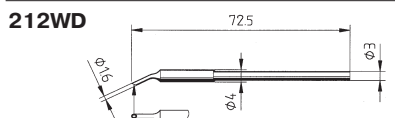

ПАЯЛЬНЫЕ ЖАЛА И НАСАДКИ

172 серия

Наименование	A (мм)
172BD	1,1

Наименование	A (мм)
172KD	3,1

Наименование	A (мм)
172LD	4,1

212 серия

Наименование	A (мм)	B (мм)	D (мм)
212AD	1,0	75,0	5,0
212BD	0,4	75,0	4,0
212SD	0,2	72,5	4,0

Наименование	A (мм)	B (мм)	D (мм)
212CD	1,0	74,0	4,0
212ED	1,8	72,0	4,0
212FD	2,2	75,0	5,0
212GD	3,2	75,0	5,0
212KD	1,8	74,0	4,0
212VD	5,0	75,0	5,0

Наим-ние	A (мм)	B (мм)	D (мм)	λ(град.)
212ID	0,6	75,0	5,0	30,0
212RD	0,2	72,0	4,0	40,0