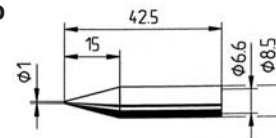

Наимен-ие	A (мм)	b (мм)	B (мм)	λ(град.)
832DD	1,0	11,0	38,5	60,0
832FD	2,0	12,5	40,0	45,0
832ND	4,0	12,5	40,0	45,0
832TD	3,0	12,5	40,0	45,0

ПАЙЛЬНЫЕ ЖАЛА И НАСАДКИ

832ED

Наименование	A (мм)	b (мм)	B (мм)
832CD	2,2	18,5	46,0
832ED	3,2	18,5	46,0
832KD	2,2	27,5	55,0
832YD	1,6	27,5	55,0

8520D

832PW

832RD

Наименование	A (мм)	B (мм)	C (мм)
832RD	5,0	50,0	1,4
832WD	2,5	50,0	1,0

842SD

Наименование	A (мм)	b (мм)	B (мм)
832BD	1,0	18,5	46,0
832SD	0,8	27,5	55,0
832UD	0,4	27,5	55,0

832VD

832ZD

842 серия

842BD

Наименование	A (мм)	b (мм)	B (мм)
842BD	1,0	15,0	42,5
842SD	0,8	27,0	55,0
842UD	0,4	27,0	55,0

842ED

Наимен-ие	A (мм)	b (мм)	B (мм)	C (мм)
842CD	2,2	15,0	42,5	1,0
842ED	3,2	15,0	42,5	1,0
842KD	2,2	28,0	55,0	1,0
842YD	1,6	10,0	37,5	0,6