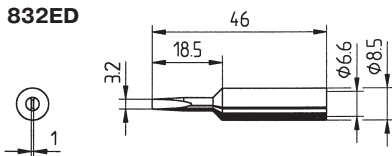

Для для очистки контактных площадок от припоя с помощью ослетки WICK

832 серия

Наименование	A (мм)	b (мм)	B (мм)
832BD	1,0	18,5	46
832SD	0,8	27,5	55
832UD	0,4	27,5	55

Наименование	Тип демонтируемой панели
832C8	DIP-8
832C14	DIP-14
832C16	DIP-16

Наимен-ие	A (мм)	b (мм)	B (мм)	λ(град.)
832DD	1,0	11,0	38,5	60,0
832FD	2,0	12,5	40,0	45,0
832ND	4,0	12,5	40,0	45,0
832TD	3,0	12,5	40,0	45,0

ПАЙЛЬНЫЕ ЖАЛА И НАСАДКИ

832ED

Наименование	A (мм)	b (мм)	B (мм)
832CD	2,2	18,5	46,0
832ED	3,2	18,5	46,0
832KD	2,2	27,5	55,0
832YD	1,6	27,5	55,0

8520D

832PW

832RD

Наименование	A (мм)	B (мм)	C (мм)
832RD	5,0	50,0	1,4
832WD	2,5	50,0	1,0

842SD

Наименование	A (мм)	b (мм)	B (мм)
832BD	1,0	18,5	46,0
832SD	0,8	27,5	55,0
832UD	0,4	27,5	55,0

832VD

832ZD