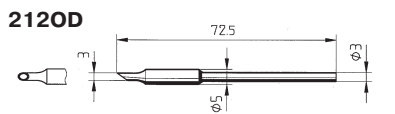

ПАЯЛЬНЫЕ ЖАЛА И НАСАДКИ

172 серия

Наименование	A (мм)
172BD	1,1

Наименование	A (мм)
172KD	3,1

Наименование	A (мм)
172LD	4,1

212 серия

Наименование	A (мм)	B (мм)	D (мм)
212AD	1,0	75,0	5,0
212BD	0,4	75,0	4,0
212SD	0,2	72,5	4,0

Наименование	A (мм)	B (мм)	D (мм)
212CD	1,0	74,0	4,0
212ED	1,8	72,0	4,0
212FD	2,2	75,0	5,0
212GD	3,2	75,0	5,0
212KD	1,8	74,0	4,0
212VD	5,0	75,0	5,0

Наим-ние	A (мм)	B (мм)	D (мм)	λ(град.)
212ID	0,6	75,0	5,0	30,0
212RD	0,2	72,0	4,0	40,0

Наименование	A (мм)
212WD	1,6

422 серия

Ширина грани

1. 422FD1 - 10,0мм
   - 422FD2 - 15,0мм
   - 422FD3 - 7,5мм
   - 422FD4 - 12,5мм
   - 422FD5 - 17,5мм
   - 422FD6 - 20,0мм
   - 422FD7 - 25,0мм
   - 422FD8 - 27,5мм
   - 422FD9 - 40,0мм
2. (комплект 2 шт.)

Ширина граней

1. 422QD1 - 12,5x12,5 мм
   - 422QD2 - 25,0x25,0 мм
   - 422QD3 - 17,5x17,5 мм
   - 422QD4 - 20,0x20,0 мм
   - 422QD5 - 10,0x10,0 мм
   - 422QD6 - 15,0x15,0 мм
   - 422QD7 - 30,0x30,0 мм
   - 422RD1 - 22,5x16,5 мм
   - 422RD2 - 15,0x12,5 мм
2. (комплект 2 шт.)

612 серия

Наименование	A (мм)	B (мм)	C (мм)
612AD	1,6	49,0	0,6
612CD	1,0	49,0	0,4
612ED	3,2	46,5	0,7
612GD	5,0	46,5	1,0
612KD	2,4	49,0	0,7

Наименование	A (мм)	B (мм)
612BD	1,0	52,5
612SD	0,4	52,5
612UD	0,8	49,0

Для для очистки контактных площадок от припоя с помощью ослетки WICK

832 серия

Наименование	A (мм)	b (мм)	B (мм)
832BD	1,0	18,5	46
832SD	0,8	27,5	55
832UD	0,4	27,5	55

Наименование	Тип демонтируемой панели
832C8	DIP-8
832C14	DIP-14
832C16	DIP-16

Наимен-ие	A (мм)	b (мм)	B (мм)	λ(град.)
832DD	1,0	11,0	38,5	60,0
832FD	2,0	12,5	40,0	45,0
832ND	4,0	12,5	40,0	45,0
832TD	3,0	12,5	40,0	45,0