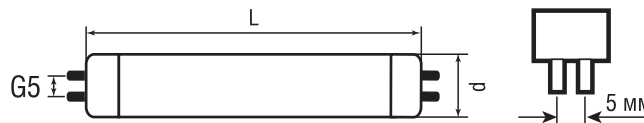

Код продукта	Мощность, Вт	Цветовая температура, К	Световой поток, лм	Тип цоколя	Диаметр трубки d, мм	Длина лампы L, мм	Количество штук в коробке	Штрихкод
NTL-T4-06-840-G5	6	4200	372	G5	12.5	207	400	4607136 94100 7
NTL-T4-06-860-G5	6	6400	360	G5	12.5	207	400	4607136 94111 3
NTL-T4-08-840-G5	8	4200	496	G5	12.5	327	400	4607136 94101 4
NTL-T4-08-860-G5	8	6400	480	G5	12.5	327	400	4607136 94112 0
NTL-T4-12-840-G5	12	4200	768	G5	12.5	356.5	200	4607136 94102 1
NTL-T4-12-860-G5	12	6400	744	G5	12.5	356.5	200	4607136 94113 7
NTL-T4-16-840-G5	16	4200	1040	G5	12.5	455	200	4607136 94103 8
NTL-T4-16-860-G5	16	6400	1008	G5	12.5	455	200	4607136 94114 4
NTL-T4-20-840-G5	20	4200	1300	G5	12.5	553	200	4607136 94104 5
NTL-T4-20-860-G5	20	6400	1260	G5	12.5	553	200	4607136 94115 1
NTL-T4-24-840-G5	24	4200	1632	G5	12.5	642	100	4607136 94105 2
NTL-T4-24-860-G5	24	6400	1584	G5	12.5	642	100	4607136 94116 8
NTL-T4-30-840-G5	30	4200	1960	G5	12.5	750	100	4607136 94122 9
NTL-T4-30-860-G5	30	6400	1904	G5	12.5	750	100	4607136 94123 6

### NTL-T5

Navigator NTL-T5 – люминесцентная лампа. Колба лампы – трубка диаметром 16 мм покрыта трехполосным люминофором, который обеспечивает индекс цветопередачи лампы Ra>82.

Лампа NTL-T5 поставляется с цоколем G5, в двух цветовых температурах (4200 К, 6400 К), пяти мощностей от 6 до 28 Вт.