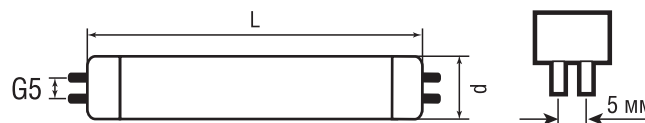

### NTL-T4

Navigator NTL-T4 – люминесцентная лампа. Колба лампы – трубка диаметром 12,5 мм покрыта трехполосным люминофором, который обеспечивает индекс цветопередачи лампы Ra>82.

Лампа NTL-T4 поставляется с цоколем G5, в двух цветовых температурах (4200 К, 6400 К), семи мощностей от 6 до 30 Вт.